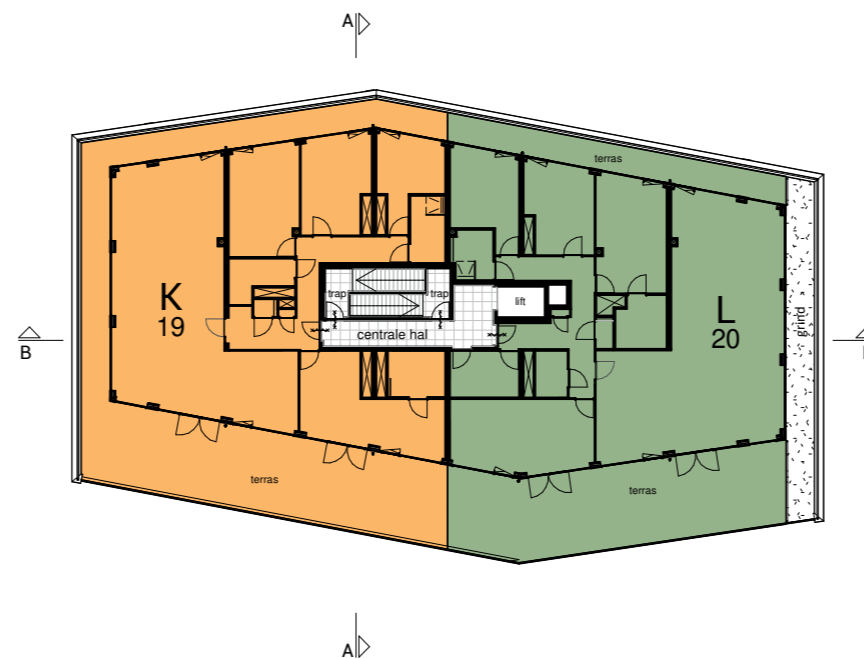

begane grond

Eerste verdieping

Tweede verdieping

Derde verdieping

Vierde verdieping

Dak

Niet op schaal

renvooi

- 20 Bouwnummer
- A Woningtype
- P24 Parkeerplaats
- △ Plaats doorsnede
- Type A - 4 kamers, woonopp. circa 160 m2
- Type B - 2 kamers, woonopp. circa 65 m2
- Type C - 2 kamers, woonopp. circa 76 m2
- Type D - 2 kamers, woonopp. circa 77m2
- Type E - 3 kamers, woonopp. circa 158 m2

- Type F - 2 kamers, woonopp. circa 45 m2
- Type G - 2 kamers, woonopp. circa 48 m2
- Type H - 2 kamers, woonopp. circa 49 m2
- Type A1 - 4 kamers, woonopp. circa 160m2
- Type I - 4 kamers, woonopp. circa 220 m2
- Type E1 - 3 kamers, woonopp. circa 158 m2
- Type G1 - 2 kamers, woonopp. circa 48 m2
- Type J - 4 kamers, woonopp. circa 145 m2
- Type K - 5 kamers, woonopp. circa 221m2
- Type L - 5 kamers, woonopp. circa 239 m2