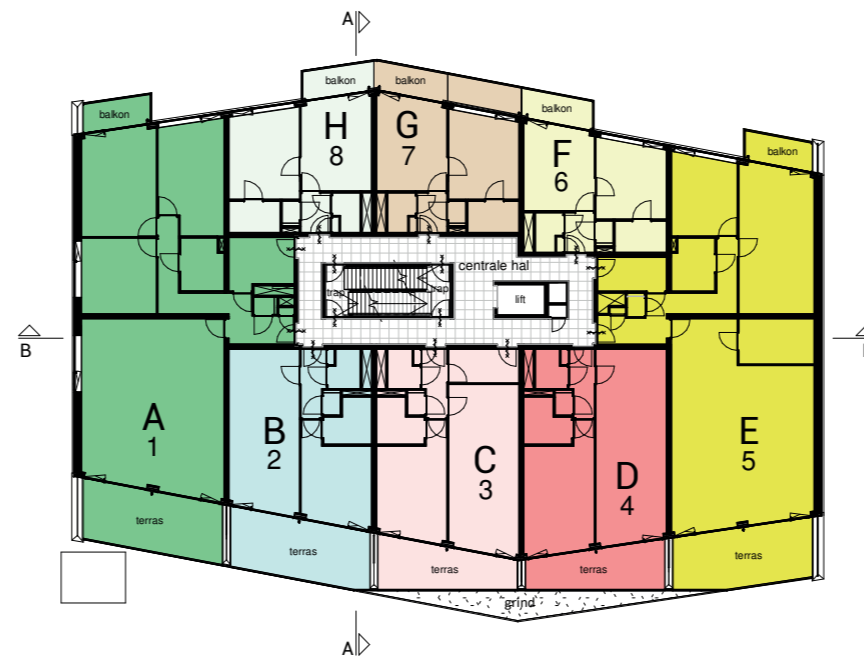

begane grond

Eerste verdieping

Tweede verdieping

Derde verdieping

Vierde verdieping

Dak

Niet op schaal

renvooi

- 20 Bouwnummer
- A Woningtype
- P24 Parkeerplaats
- △ Plaats doorsnede
- Type A - 4 kamers, woonopp. circa 160 m2
- Type B - 2 kamers, woonopp. circa 65 m2
- Type C - 2 kamers, woonopp. circa 76 m2
- Type D - 2 kamers, woonopp. circa 77m2
- Type E - 3 kamers, woonopp. circa 158 m2

- Type F - 2 kamers, woonopp. circa 45 m2
- Type G - 2 kamers, woonopp. circa 48 m2
- Type H - 2 kamers, woonopp. circa 49 m2
- Type A1 - 4 kamers, woonopp. circa 160m2
- Type I - 4 kamers, woonopp. circa 220 m2
- Type E1 - 3 kamers, woonopp. circa 158 m2
- Type G1 - 2 kamers, woonopp. circa 48 m2
- Type J - 4 kamers, woonopp. circa 145 m2
- Type K - 5 kamers, woonopp. circa 221m2
- Type L - 5 kamers, woonopp. circa 239 m2