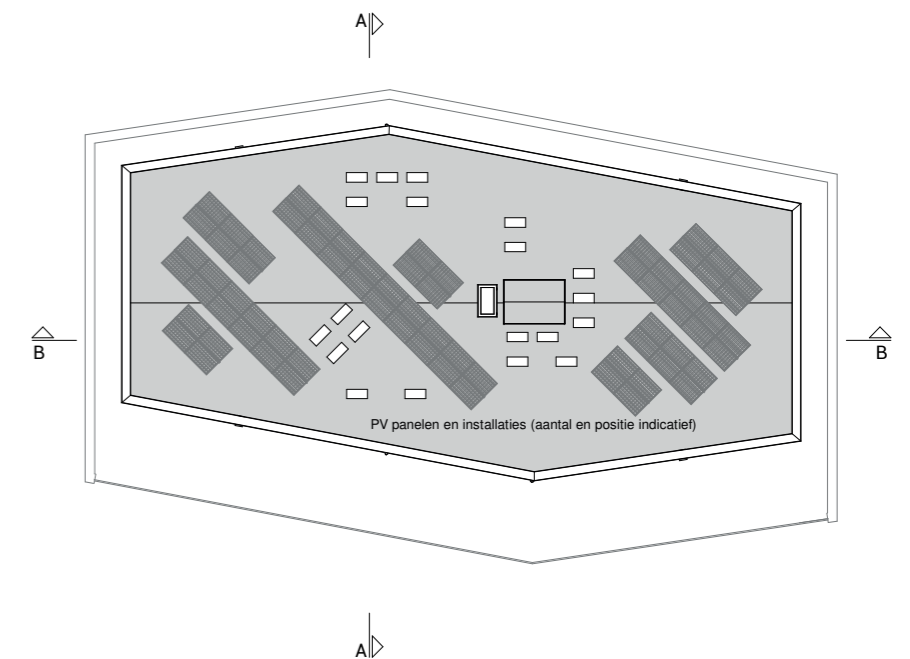

begane grond

Eerste verdieping

Tweede verdieping

Derde verdieping

Vierde verdieping

Dak

Niet op schaal

renvooi

- 20 Bouwnummer
- A Woningtype
- P24 Parkeerplaats
- △ Plaats doorsnede
- Type A - 4 kamers, woonopp. circa 160 m2
- Type B - 2 kamers, woonopp. circa 65 m2
- Type C - 2 kamers, woonopp. circa 76 m2
- Type D - 2 kamers, woonopp. circa 77m2
- Type E - 3 kamers, woonopp. circa 158 m2

- Type F - 2 kamers, woonopp. circa 45 m2
- Type G - 2 kamers, woonopp. circa 48 m2
- Type H - 2 kamers, woonopp. circa 49 m2
- Type A1 - 4 kamers, woonopp. circa 160m2
- Type I - 4 kamers, woonopp. circa 220 m2
- Type E1 - 3 kamers, woonopp. circa 158 m2
- Type G1 - 2 kamers, woonopp. circa 48 m2
- Type J - 4 kamers, woonopp. circa 145 m2
- Type K - 5 kamers, woonopp. circa 221m2
- Type L - 5 kamers, woonopp. circa 239 m2