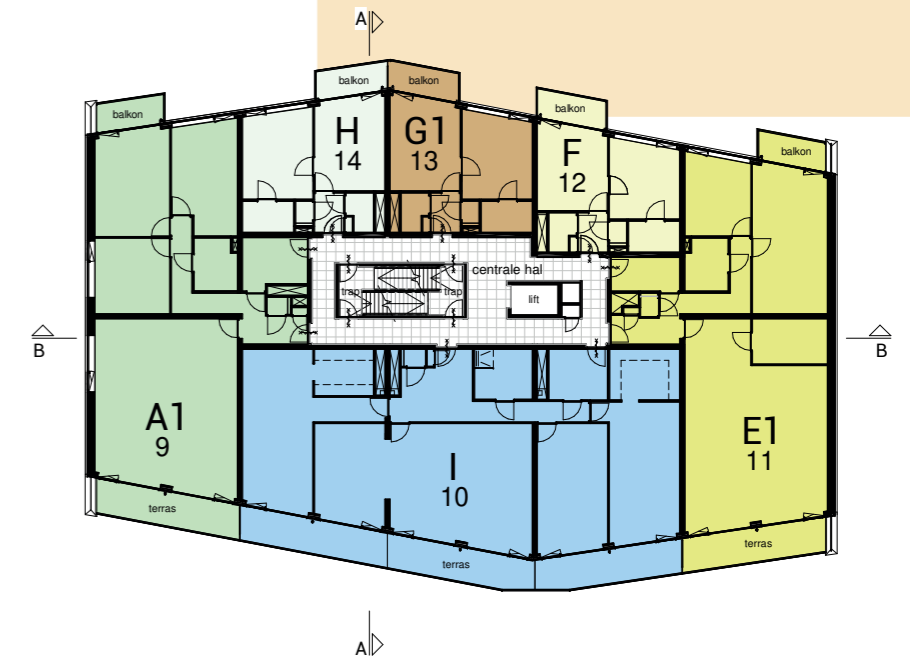

begane grond

Eerste verdieping

Tweede verdieping

Derde verdieping

Vierde verdieping

Dak

Niet op schaal

renvooi

- 20 Bouwnummer
- A Woningtype
- P24 Parkeerplaats
- △ Plaats doorsnede
- Type A - 4 kamers, woonopp. circa 160 m2
- Type B - 2 kamers, woonopp. circa 65 m2
- Type C - 2 kamers, woonopp. circa 76 m2
- Type D - 2 kamers, woonopp. circa 77m2
- Type E - 3 kamers, woonopp. circa 158 m2

- Type F - 2 kamers, woonopp. circa 45 m2
- Type G - 2 kamers, woonopp. circa 48 m2
- Type H - 2 kamers, woonopp. circa 49 m2
- Type A1 - 4 kamers, woonopp. circa 160m2
- Type I - 4 kamers, woonopp. circa 220 m2
- Type E1 - 3 kamers, woonopp. circa 158 m2
- Type G1 - 2 kamers, woonopp. circa 48 m2
- Type J - 4 kamers, woonopp. circa 145 m2
- Type K - 5 kamers, woonopp. circa 221m2
- Type L - 5 kamers, woonopp. circa 239 m2