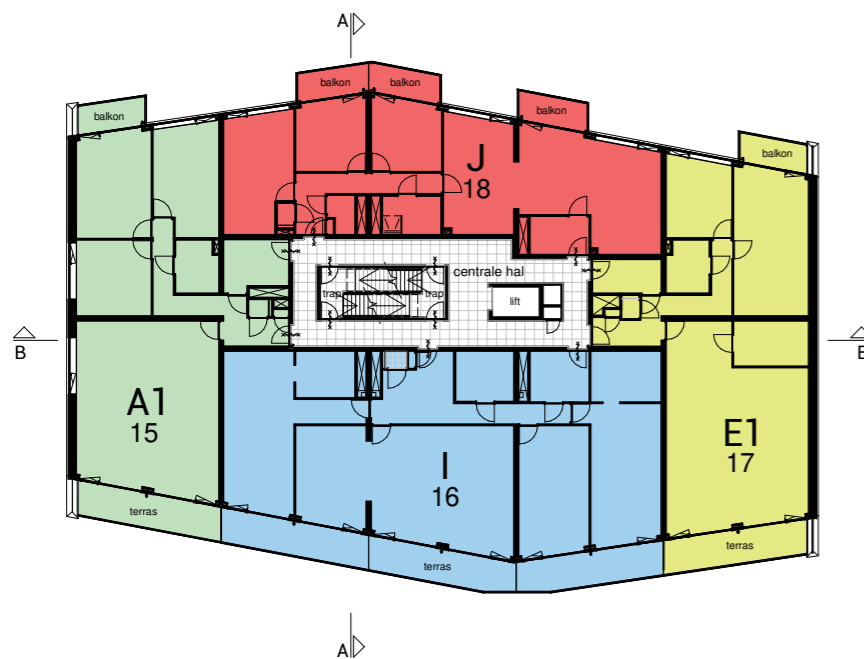

begane grond

Eerste verdieping

Tweede verdieping

Derde verdieping

Vierde verdieping

Dak

Niet op schaal

renvooi

- 20 Bouwnummer
- A Woningtype
- P24 Parkeerplaats
- △ Plaats doorsnede
- Type A - 4 kamers, woonopp. circa 160 m2
- Type B - 2 kamers, woonopp. circa 65 m2
- Type C - 2 kamers, woonopp. circa 76 m2
- Type D - 2 kamers, woonopp. circa 77m2
- Type E - 3 kamers, woonopp. circa 158 m2

- Type F - 2 kamers, woonopp. circa 45 m2
- Type G - 2 kamers, woonopp. circa 48 m2
- Type H - 2 kamers, woonopp. circa 49 m2
- Type A1 - 4 kamers, woonopp. circa 160m2
- Type I - 4 kamers, woonopp. circa 220 m2
- Type E1 - 3 kamers, woonopp. circa 158 m2
- Type G1 - 2 kamers, woonopp. circa 48 m2
- Type J - 4 kamers, woonopp. circa 145 m2
- Type K - 5 kamers, woonopp. circa 221m2
- Type L - 5 kamers, woonopp. circa 239 m2